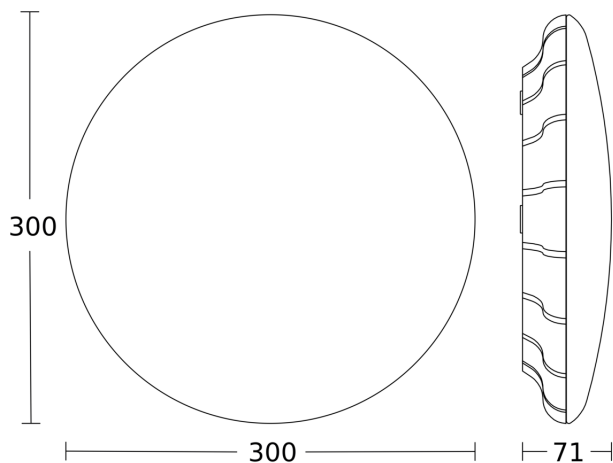

Dessin dimensionnel 1

Dessin dimensionnel 2